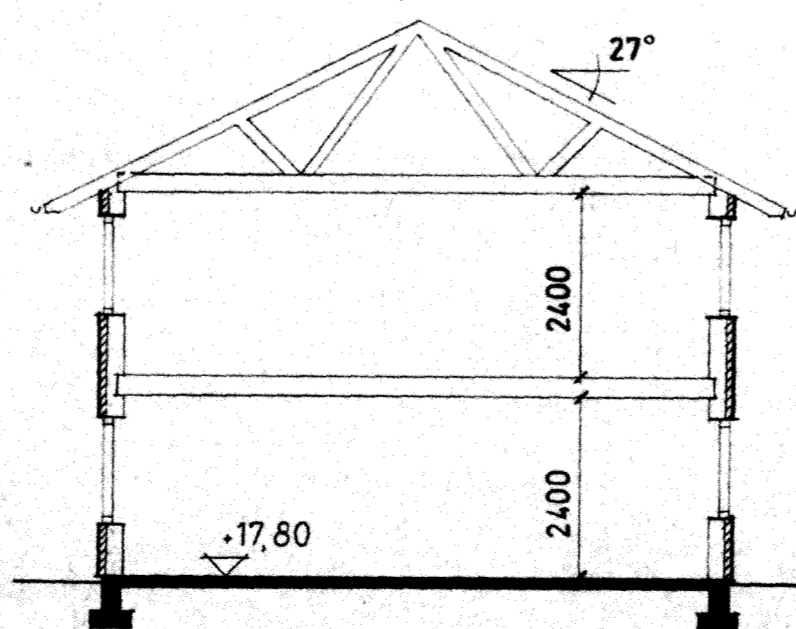

FASAD 4-3

FASAD 2-1

2 st släppta utrym?

FASAD 1-4

FASAD 3-2

SEKTION

RIKSBYGGEN
 PROJEKTERINGSKONTORET I MALMÖ
 STADIONGATAN 10 TEL 040-801 80
 BOX 8057 200 41 MALMÖ

white
 White arkitekter AB • Malmö
 Västergatan 23 • 211 21 Malmö • Tel 040 - 776 90

KÄVLINGE
 BÖGESHOLMSOMRÅDET
 KÄVLINGE 7
 HUS N
 PLANER, FASADER
 SKALA 1:100
 A4:13

A REVELLÉ
Sten Jönberg