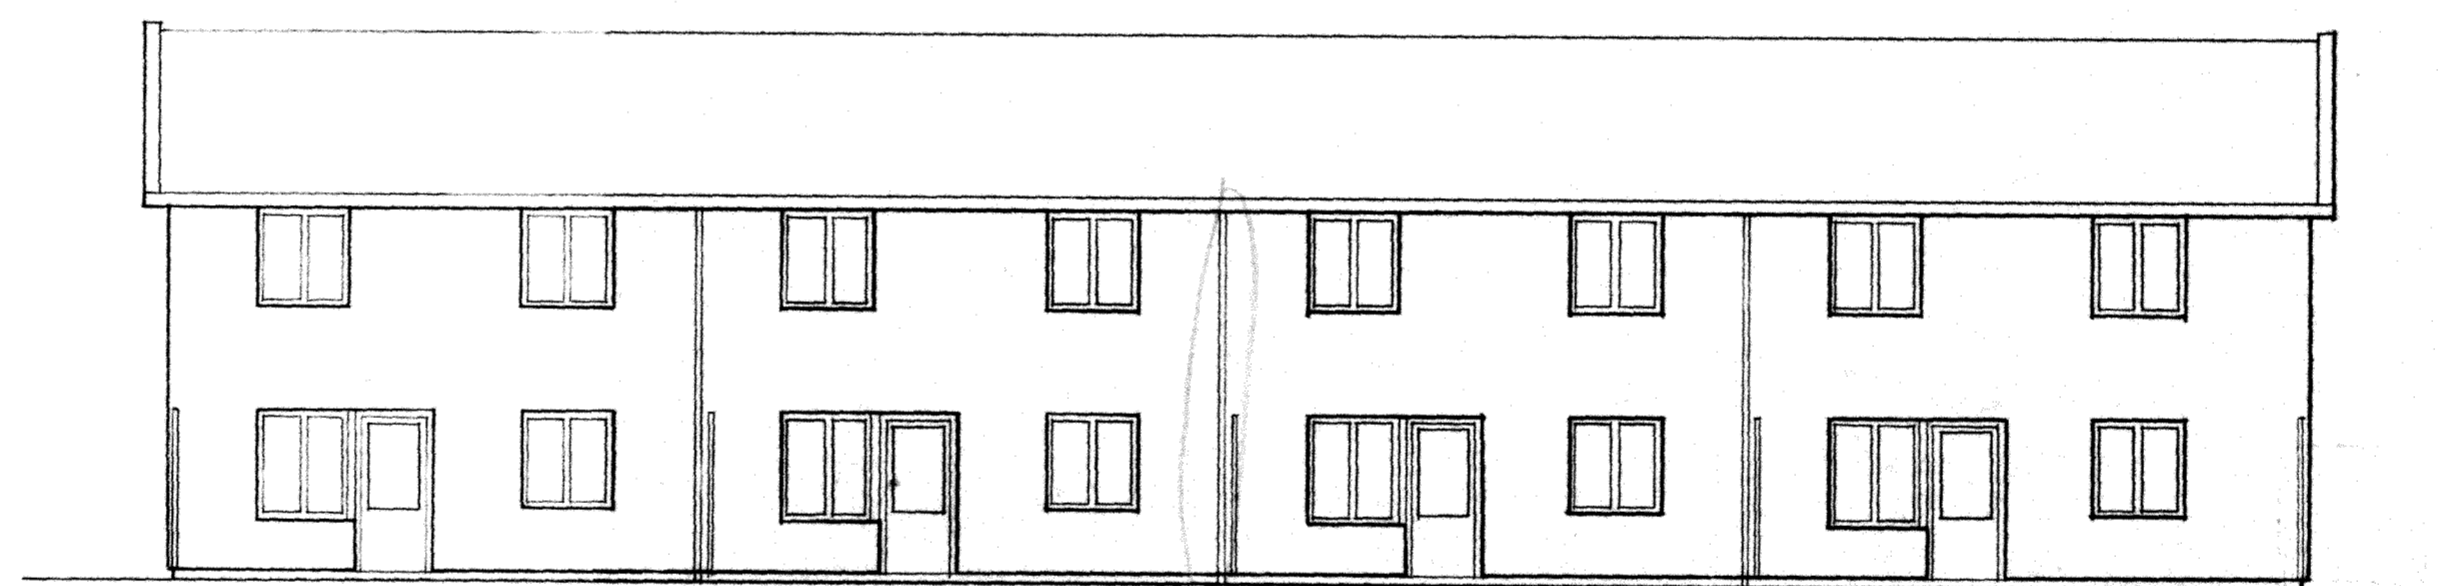

FASAD 4-3

FASAD 2-1

2 st släppta utrym?

FASAD 1-4

FASAD 3-2

SEKTION

RIKSBYGGEN
 PROJEKTERINGSKONTORET I MALMÖ
 STADIONGATAN 10 TEL 040-801 80
 BOX 8057 200 41 MALMÖ

white
 White arkitekter AB • Malmö
 Västergatan 23 • 211 21 Malmö • Tel 040 - 776 90

KÄVLINGE
 BÖGESHOLMSOMRÅDET
 KÄVLINGE 7
 HUS N
 PLANER, FASADER
 SKALA 1:100
 A4:13

A REVELLÉ
Sten Jönberg