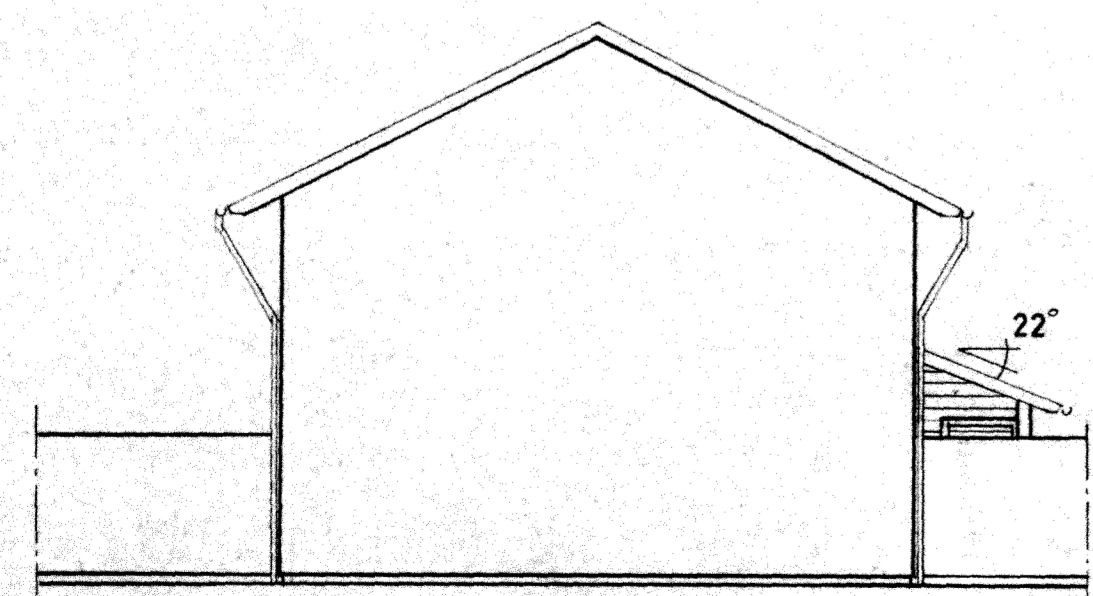

FASAD 4-3

FASAD 2-1

2 st släppta utrym?

FASAD 1-4

FASAD 3-2

SEKTION

RIKSBYGGEN
 PROJEKTERINGSKONTORET I MALMÖ
 STADIONGATAN 10 TEL 040-801 80
 BOX 8057 200 41 MALMÖ

white
 White arkitekter AB • Malmö
 Västergatan 23 • 211 21 Malmö • Tel 040 - 776 90