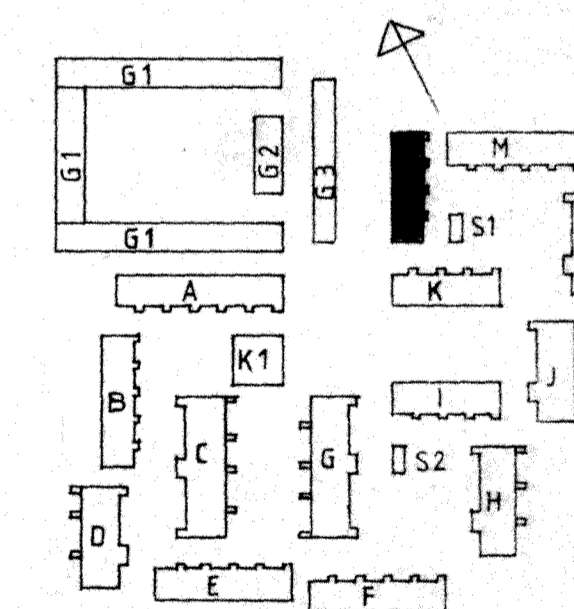

FASAD 4-3

FASAD 2-1

2 st släppta utrym?

FASAD 1-4

FASAD 3-2

SEKTION

RIKSBYGGEN
 PROJEKTERINGSKONTORET I MALMÖ
 STADIONGATAN 10 TEL 040-801 80
 BOX 8057 200 41 MALMÖ

white
 White arkitekter AB • Malmö
 Västergatan 23 • 211 21 Malmö • Tel 040 - 776 90

KÄVLINGE
 BÖGESHOLMSOMRÅDET
 KÄVLINGE 7
 HUS N
 PLANER, FASADER
 SKALA 1:100
 A4:13

A REVELLÉ
Sten Jönberg