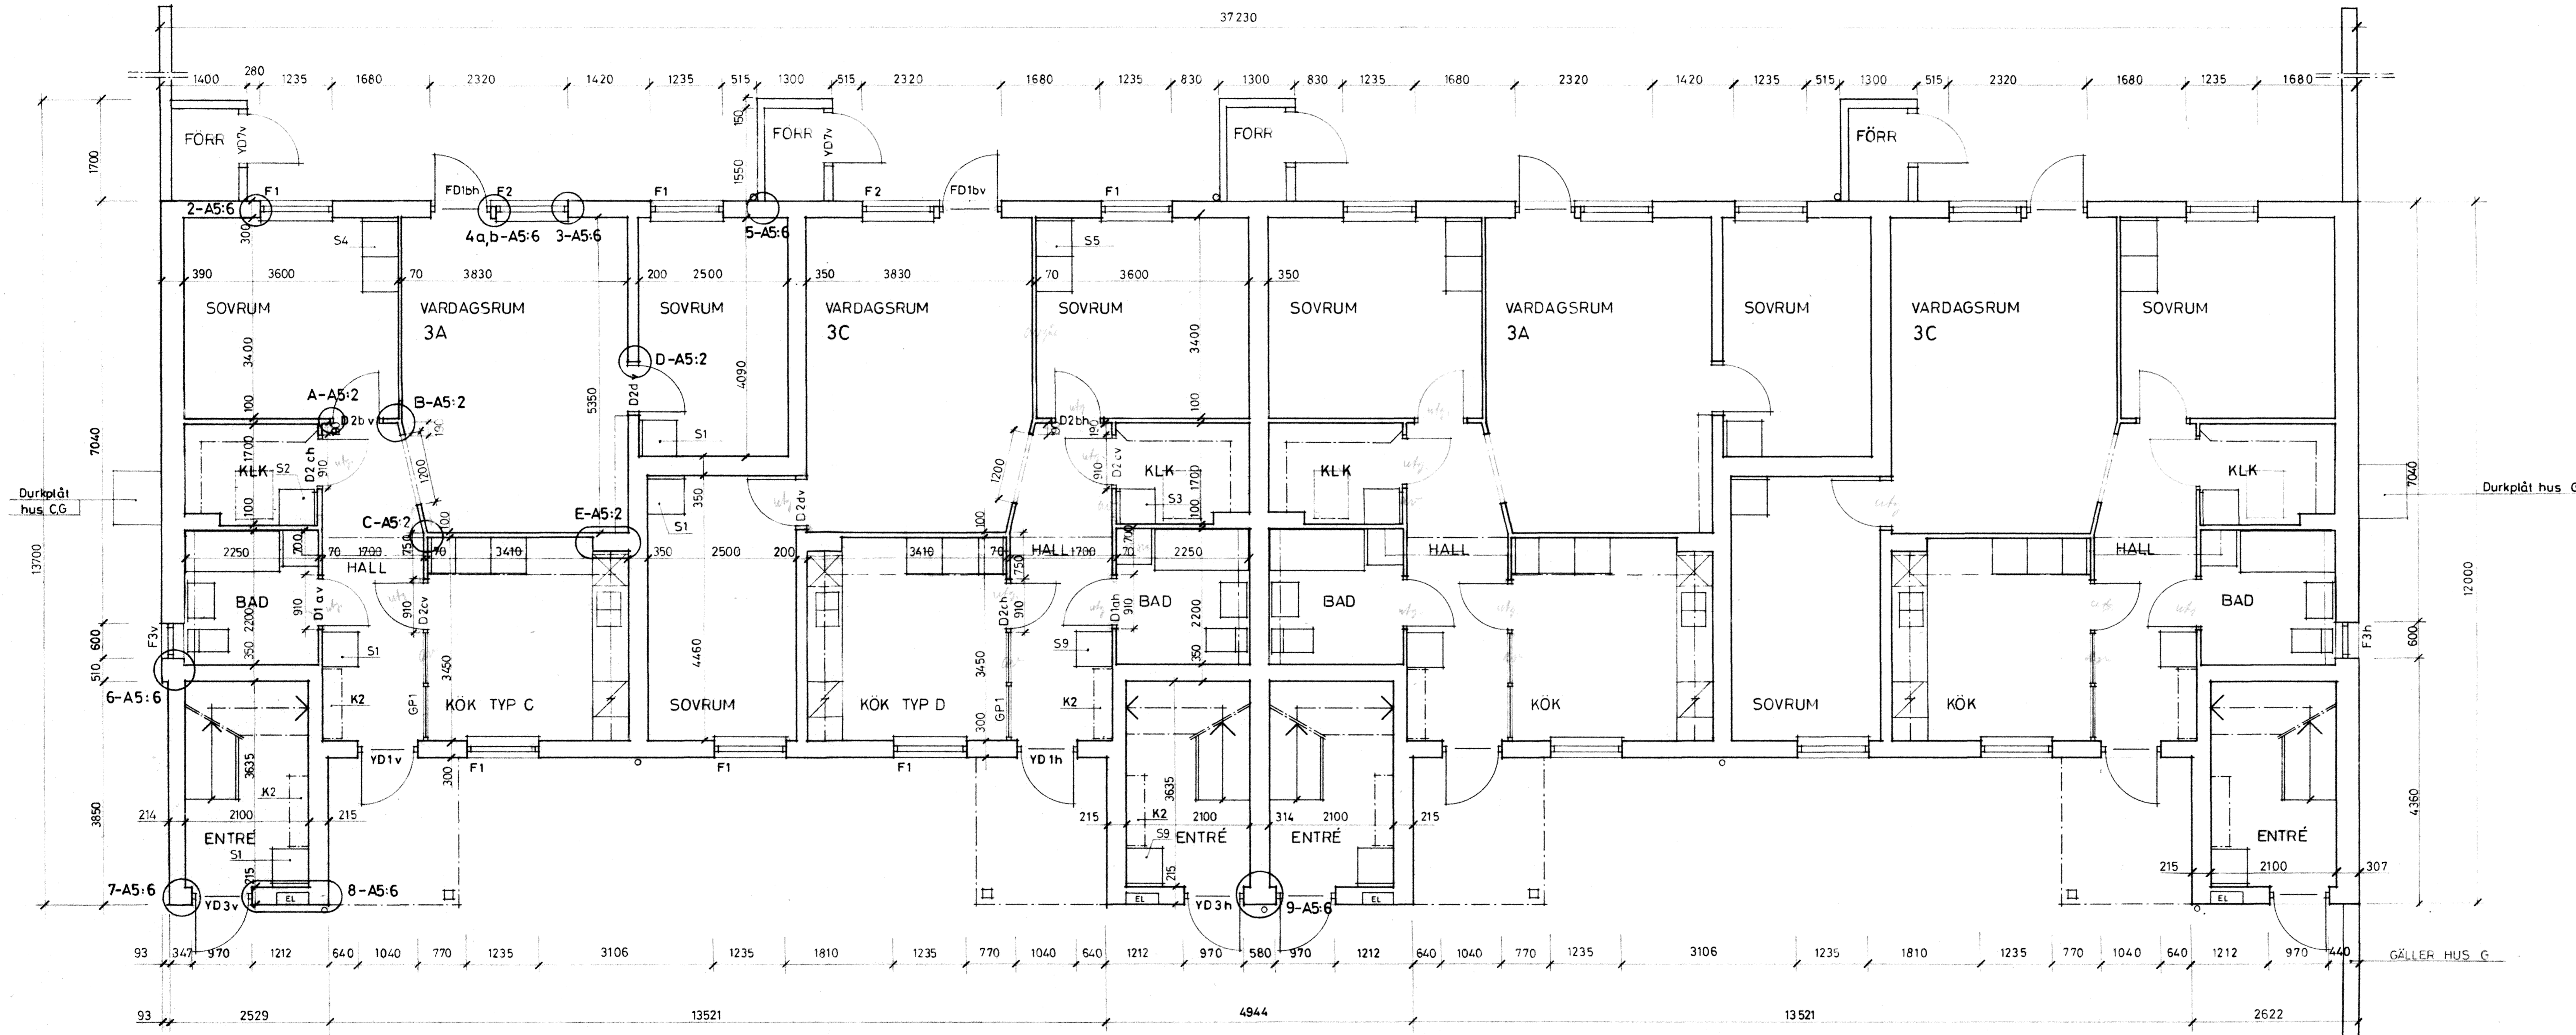

BETÄRFANDE INNERVÄGGAR
OCH INRENING I HUS G
SE RITN. A4:39

RIKSBYGGEN
PROJEKTERINGSKONTORET I MALMÖ
STADKONGATAN 10 TEL 040-801 80
BOX 8057 200 41 MALMÖ

white
White arkitekter AB • Malmö
Västergatan 23 • 21121 Malmö • Tel 040-776 90

HANDLÄGGANDE
S. ERIKSSON
MALMÖ 81-02-20

A REVELLÉ
Sten Jönberg

NO	ART	REGISTRERINGEN AVSER	SIGN	DATUM
A	1	TEXT: FÖRKLARINGAR	UL	93-10-17

KÄVLINGE
BOGESHOLMSOMRÅDET
KÄVLINGE 7
HUS C. G
PLAN BV
SKALA 1:50
RITNINGSDAG
A4:24