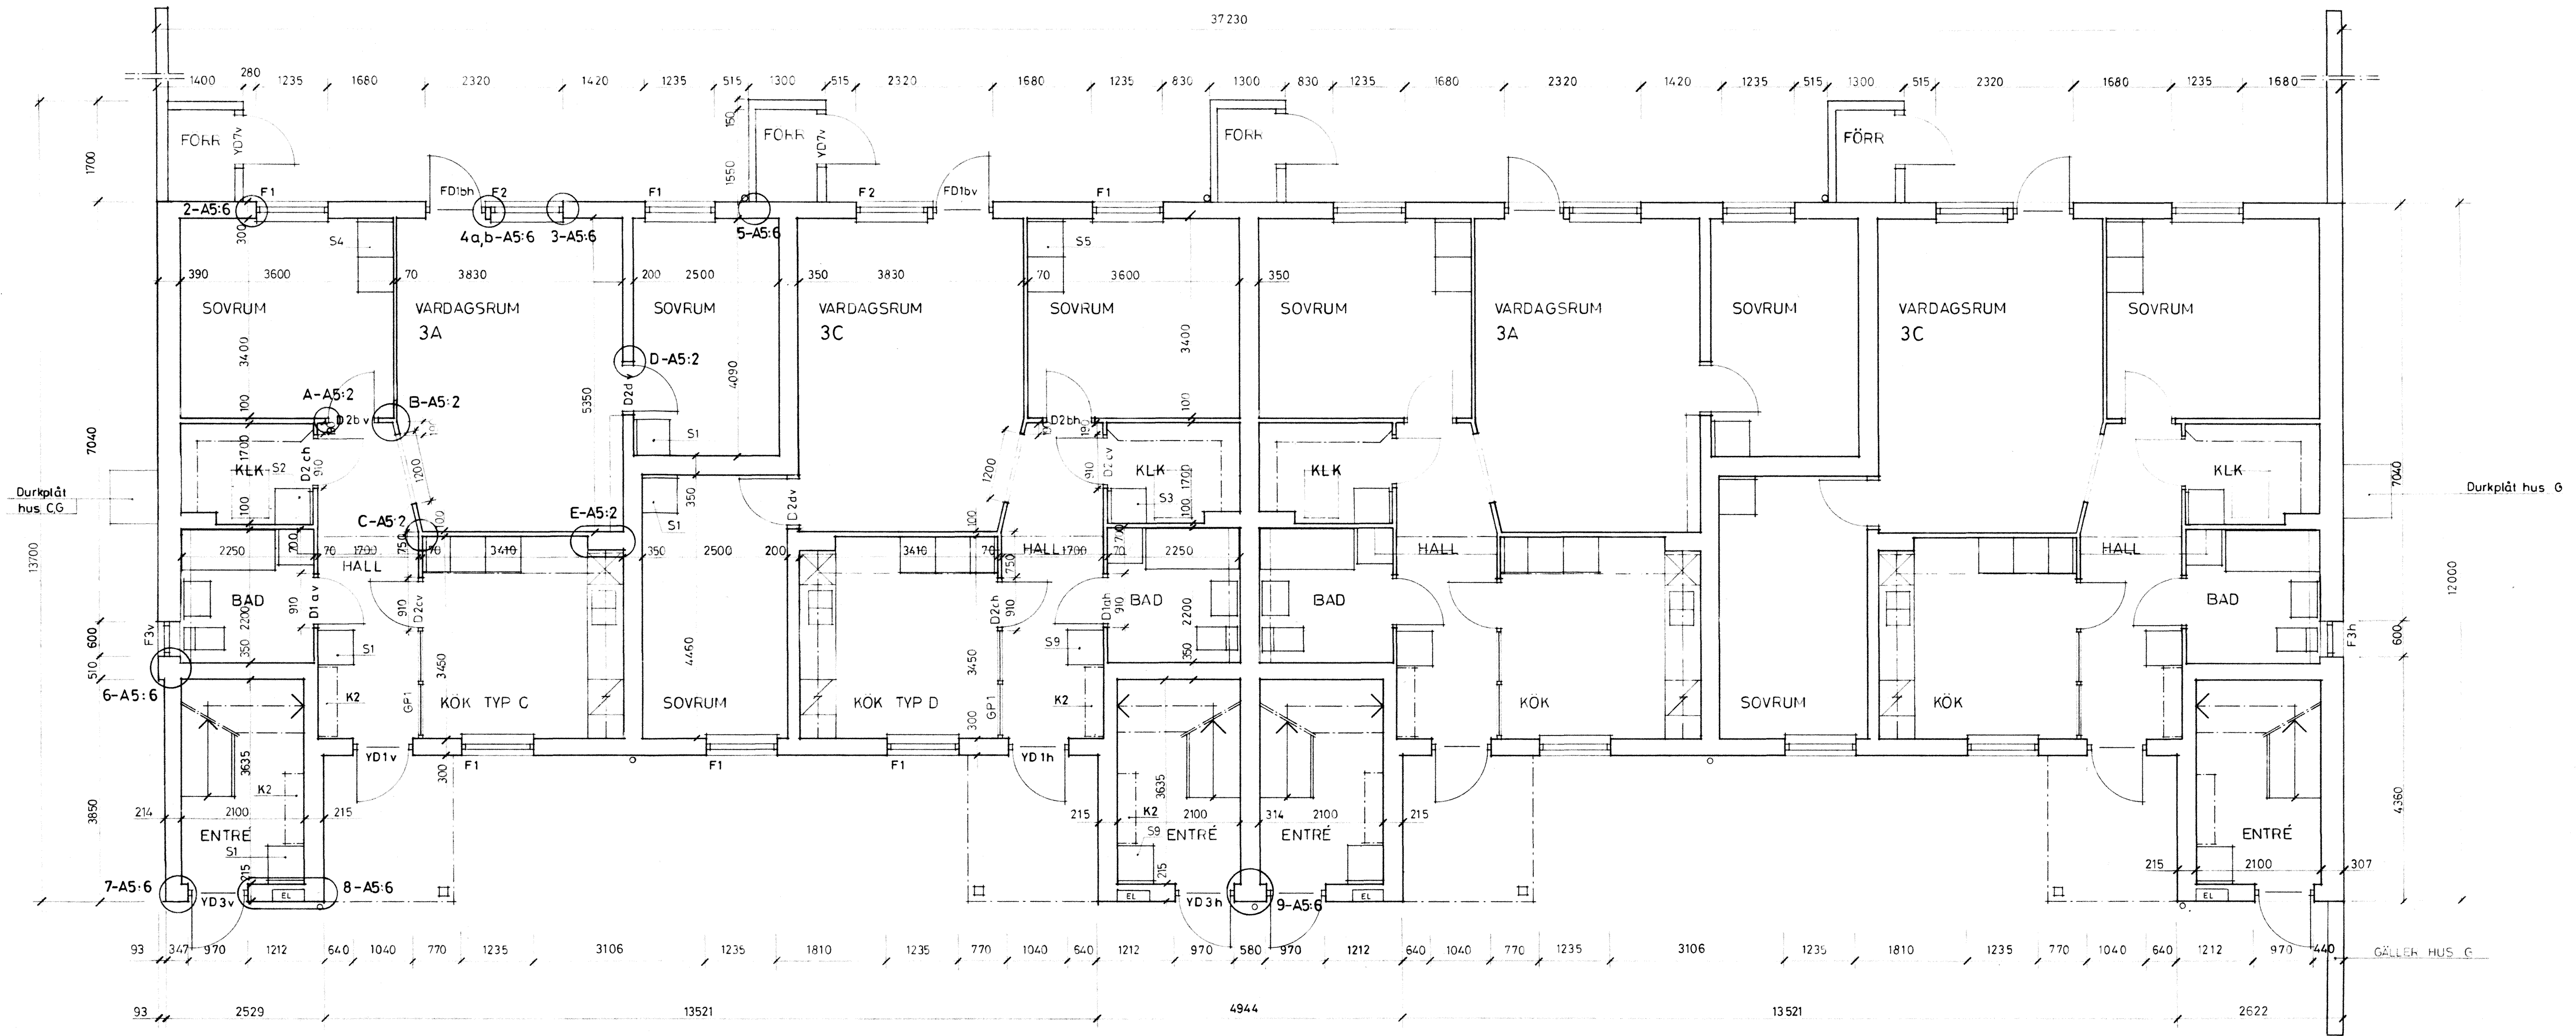

BETRÄFFANDE INNERVÄGGAR
OCH INREDNING I HUS G
SE RITN. A4:39

RIKSBYGGEN
 PROJEKTERINGSKONTORET I MALMÖ
 STADIONGATAN 10 TEL 040-801 60
 BOX 8057 200 41 MALMÖ

white
 White arkitekter AB • Malmö
 Västergatan 23 • 211 21 Malmö • Tel 040-776 90

HANDLÄGGANDE
 S ERIKSSON
 MALMÖ 81-02-20

A HEVELLÉ

REG. ANT.	TEXT. FÖRKLARINGAR	UL	83-10-
REG. ANT.	REGISTRERINGEN AVSER	SIGN	DATUM
KÄVLINGE BOGESHOLMSOMRÅDET KÄVLINGE 7		HUS C, G	
PLAN BV		SKALA 1:50	
KOD TYP POS	RITNINGSR	A4:24	