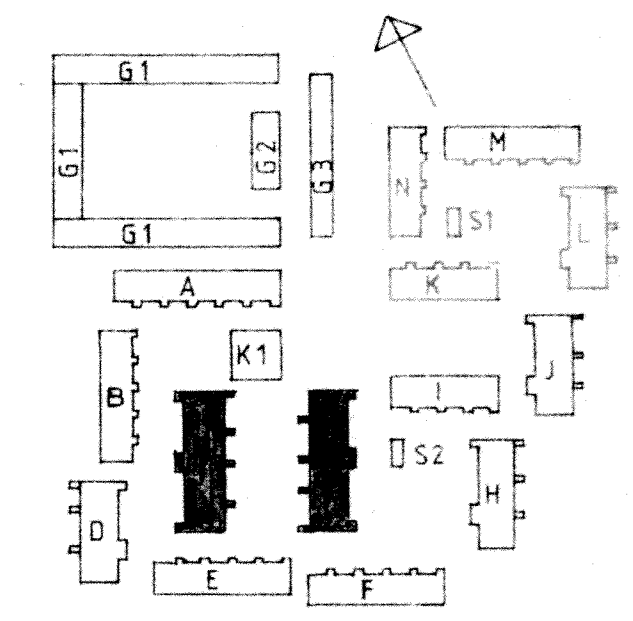

BETRÄFFANDE INNERVÄGGAR
OCH INREDNING I HUS G
SE RITN. A4:39

RIKSBYGGEN
PROJEKTERINGSKONTORET I MALMÖ
STADIONGATAN 10 TEL 040-801 60
BOX 8057 200 41 MALMÖ

white
White arkitekter AB • Malmö
Västergatan 23 • 211 21 Malmö • Tel 040-776 90

HANDLÄGGANDE
S ERIKSSON
MALMÖ 81-02-20

A HEVELLÉ

REG. ANT.	TEXT. FÖRKLARINGAR	UL	83-10-
REG. ANT.	REGISTRERINGEN AVSER	SIGN	DATUM
KÄVLINGE BOGESHOLMSOMRÅDET KÄVLINGE 7		HUS C, G	
PLAN BV		SKALA 1:50	
KOD TYP POS	RITNINGSR	A4:24