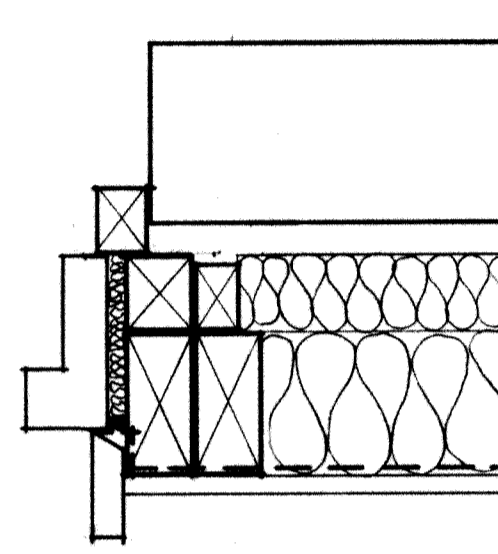

Gäller franska balkonger i flerbostadshus

Antal: 20st
6 mm plexiglas typ Makrolon Hard 280
slät ofärgad med rundslipad överkant
H= 790 B= 1030

8-A5:6

9-A5:6

RIKSBYGGEN

PROJEKTERINGSKONTORET I MALMÖ
STADIONGATAN 10 TEL 040-801 60
BOX 8057 200 41 MALMÖ