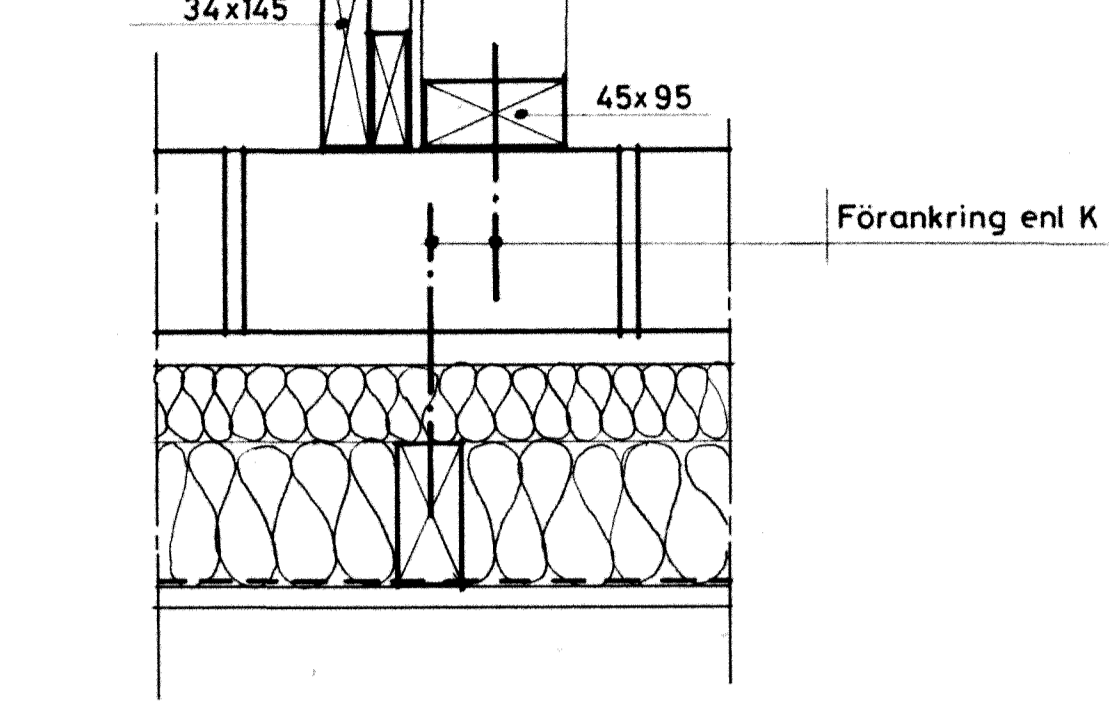

1-A5:6

120 Tegel
22 Luftspalt
50 Minullskiva med vindpapp
95x45 Reglar
95 Minullskiva
0,2 Plastfolie
13 Gipsskiva

2-A5:6

3-A5:6

4a-A5:6

5-A5:6

6-A5:6

4b-A5:6

Gäller franska balkonger i flerbostadshus

Antal: 20st
6 mm plexiglas typ Makrolon Hard 280
slät ofärgad med rundslipad överkant
H= 790 B= 1030

8-A5:6

9-A5:6

RIKSBYGGEN

PROJEKTERINGSKONTORET I MALMÖ
STADIONGATAN 10 TEL 040-801 60
BOX 8057 200 41 MALMÖ

ANSVARIG TEGN DATUM

REG ANT REGISTRERING AVSER SIGN DATUM

white
White arkitekter AB • Malmö
Västergatan 23 • 211 21 Malmö • Tel 040 - 776 907

HANDLÄGGANDE
S. ERIKSSON A. REVELLE
MALMÖ 1981-02-20

KÄVLINGE
BOGESHOLMSOMRÅDET
KÄVLINGE 7
HUS C,D,G,H,J,L
UTV HORIZONTALSNITT SKALA 1:5

KOD TYP POS RITNINGSR
A5.6

Sten Imberg