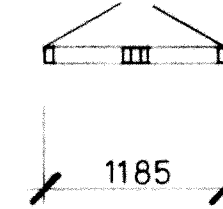

F1 ANTAL: 279 st
1. E1213

F2 ANTAL: 73 st
1. E1215

F3 ANTAL: 32 v, 48 h
1. A66

F4 ANTAL: 23 st
1. E1213 i princip
glas: ytterbåge 8 mm
maskinglas, innerbåge
enl Sv. Riksb standard

F5 ANTAL: 5 st
1. E1215 i princip
glas: ytterbåge 8 mm
maskinglas, innerbåge
enl Sv. Riksb standard

F6 ANTAL: 5 st
1. C1215 i princip
mått enl figur

F7 ANTAL: 1 v
1. 1213

FD 1
FD1a ANTAL: 11v, 9h
1. DB15F
FD1b ANTAL: 19v, 34h
1. DB15F i princip
Kompl med låsbar cylinder

FD 2 ANTAL: 5h
1. DB15F i princip
glas: ytterbåge 8 mm
maskinglas, innerbåge
2 x 4 mm maskinglas med
12 mm luftspalt

FD 3 ANTAL: 1 h
1. DB15F i princip
mått enl figur
glas: ytterbåge 4 mm
maskinglas, innerbåge
2 x 4 mm maskinglas med
12 mm luftspalt

FD4 ANTAL: 11v, 9h
1. DB15F i princip
inåtgående

FÖRKLARINGAR

Fönster och fönsterdörrar ses från utsidan.
Alla mått anges i millimeter.