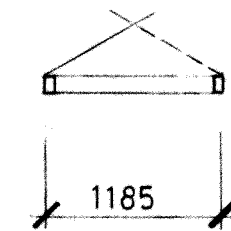

F1 ANTAL: 279 st
1. E1213

F2 ANTAL: 73 st
1. E1215

F3 ANTAL: 32 v, 48 h
1. A66

F4 ANTAL: 23 st
1. E1213 i princip
glas: ytterbåge 8 mm
maskinglas, innerbåge
enl Sv. Riksb standard

F5 ANTAL: 5 st
1. E1215 i princip
glas: ytterbåge 8 mm
maskinglas, innerbåge
enl Sv. Riksb standard

F6 ANTAL: 5 st
1. C1215 i princip
mått enl figur

F7 ANTAL: 1 v
1. 1213

FD 1
FD1a ANTAL: 11v, 9h
1. DB15F
FD1b ANTAL: 19v, 34h
1. DB15F i princip
Kompl med låsbar cylinder

FD 2 ANTAL: 5h
1. DB15F i princip
glas: ytterbåge 8 mm
maskinglas, innerbåge
2 x 4 mm maskinglas med
12 mm luftspalt

FD 3 ANTAL: 1 h
1. DB15F i princip
mått enl figur
glas: ytterbåge 4 mm
maskinglas, innerbåge
2 x 4 mm maskinglas med
12 mm luftspalt

FD4 ANTAL: 11v, 9h
1. DB15F i princip
inåtgående

FÖRKLARINGAR

Fönster och fönsterdörrar ses från utsidan.
Alla mått anges i millimeter.