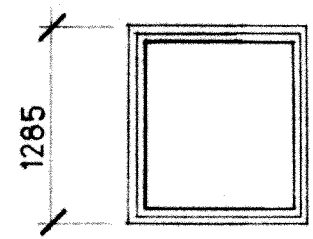

F1 ANTAL: 279 st
1. E1213

F2 ANTAL: 73 st
1. E1215

F3 ANTAL: 32 v, 48 h
1. A66

F4 ANTAL: 23 st
1. E1213 i princip
glas: ytterbåge 8 mm
maskinglas, innerbåge
enl Sv. Riksb standard

F5 ANTAL: 5 st
1. E1215 i princip
glas: ytterbåge 8 mm
maskinglas, innerbåge
enl Sv. Riksb standard

F6 ANTAL: 5 st
1. C1215 i princip
mått enl figur

F7 ANTAL: 1 v
1. 1213

FD 1
FD1a ANTAL: 11v, 9h
1. DB15F
FD1b ANTAL: 19v, 34h
1. DB15F i princip
Kompl med låsbar cylinder

FD 2 ANTAL: 5h
1. DB15F i princip
glas: ytterbåge 8 mm
maskinglas, innerbåge
2 x 4 mm maskinglas med
12 mm luftspalt

FD 3 ANTAL: 1 h
1. DB15F i princip
mått enl figur
glas: ytterbåge 4 mm
maskinglas, innerbåge
2 x 4 mm maskinglas med
12 mm luftspalt

FD4 ANTAL: 11v, 9h
1. DB15F i princip
inåtgående

FÖRKLARINGAR

Fönster och fönsterdörrar ses från utsidan.
Alla mått anges i millimeter.