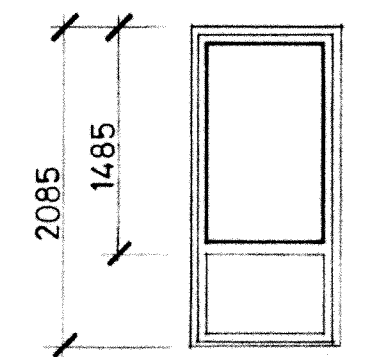

F1 ANTAL: 279 st
1. E1213

F2 ANTAL: 73 st
1. E1215

F3 ANTAL: 32 v, 48 h
1. A66

F4 ANTAL: 23 st
1. E1213 i princip
glas: ytterbåge 8 mm
maskinglas, innerbåge
enl Sv. Riksb standard

F5 ANTAL: 5 st
1. E1215 i princip
glas: ytterbåge 8 mm
maskinglas, innerbåge
enl Sv. Riksb standard

F6 ANTAL: 5 st
1. C1215 i princip
mått enl figur

F7 ANTAL: 1 v
1. 1213

FD 1
FD1a ANTAL: 11v, 9h
1. DB15F
FD1b ANTAL: 19v, 34h
1. DB15F i princip
Kompl med låsbar cylinder

FD 2 ANTAL: 5h
1. DB15F i princip
glas: ytterbåge 8 mm
maskinglas, innerbåge
2 x 4 mm maskinglas med
12 mm luftspalt

FD 3 ANTAL: 1 h
1. DB15F i princip
mått enl figur
glas: ytterbåge 4 mm
maskinglas, innerbåge
2 x 4 mm maskinglas med
12 mm luftspalt

FD4 ANTAL: 11v, 9h
1. DB15F i princip
inåtgående

FÖRKLARINGAR

Fönster och fönsterdörrar ses från utsidan.
Alla mått anges i millimeter.