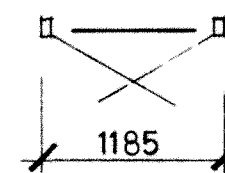

F6 ANTAL: 5 st
1. C1215 i princip
mått enl figur

F7 ANTAL: 1 v
1. 1213

FD 1
FD1a ANTAL: 11v, 9h
1. DB15F
FD1b ANTAL: 19v, 34h
1. DB15F i princip
Kompl med låsbar cylinder

FD 2 ANTAL: 5h
1. DB15F i princip
glas: ytterbåge 8 mm
maskinglas, innerbåge
2 x 4 mm maskinglas med
12 mm luftspalt

FD 3 ANTAL: 1 h
1. DB15F i princip
mått enl figur
glas: ytterbåge 4 mm
maskinglas, innerbåge
2 x 4 mm maskinglas med
12 mm luftspalt

FD4 ANTAL: 11v, 9h
1. DB15F i princip
inåtgående

FÖRKLARINGAR

Fönster och fönsterdörrar ses från utsidan.
Alla mått anges i millimeter.