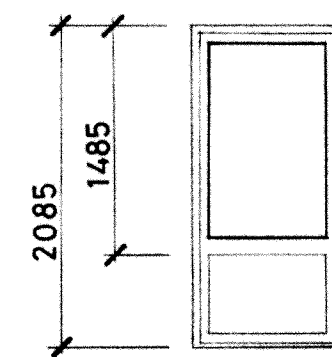

F6 ANTAL: 5 st
1. C1215 i princip
mått enl figur

F7 ANTAL: 1 v
1. 1213

FD 1
FD1a ANTAL: 11v, 9h
1. DB15F
FD1b ANTAL: 19v, 34h
1. DB15F i princip
Kompl med låsbar cylinder

FD 2 ANTAL: 5h
1. DB15F i princip
glas: ytterbåge 8 mm
maskinglas, innerbåge
2 x 4 mm maskinglas med
12 mm luftspalt

FD 3 ANTAL: 1 h
1. DB15F i princip
mått enl figur
glas: ytterbåge 4 mm
maskinglas, innerbåge
2 x 4 mm maskinglas med
12 mm luftspalt

FD4 ANTAL: 11v, 9h
1. DB15F i princip
inåtgående

FÖRKLARINGAR

Fönster och fönsterdörrar ses från utsidan.
Alla mått anges i millimeter.