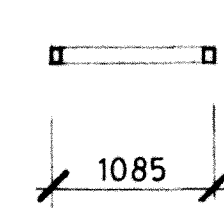

F1 ANTAL: 279 st
1. E1213

F2 ANTAL: 73 st
1. E1215

F3 ANTAL: 32 v, 48 h
1. A66

F4 ANTAL: 23 st
1. E1213 i princip
glas: ytterbåge 8 mm
maskinglas, innerbåge
enl Sv. Riksb standard

F5 ANTAL: 5 st
1. E1215 i princip
glas: ytterbåge 8 mm
maskinglas, innerbåge
enl Sv. Riksb standard

F6 ANTAL: 5 st
1. C1215 i princip
mått enl figur

F7 ANTAL: 1 v
1. 1213

FD 1
FD1a ANTAL: 11v, 9h
1. DB15F
FD1b ANTAL: 19v, 34h
1. DB15F i princip
Kompl med låsbar cylinder

FD 2 ANTAL: 5h
1. DB15F i princip
glas: ytterbåge 8 mm
maskinglas, innerbåge
2 x 4 mm maskinglas med
12 mm luftspalt

FD 3 ANTAL: 1 h
1. DB15F i princip
mått enl figur
glas: ytterbåge 4 mm
maskinglas, innerbåge
2 x 4 mm maskinglas med
12 mm luftspalt

FD4 ANTAL: 11v, 9h
1. DB15F i princip
inåtgående

FÖRKLARINGAR

Fönster och fönsterdörrar ses från utsidan.
Alla mått anges i millimeter.