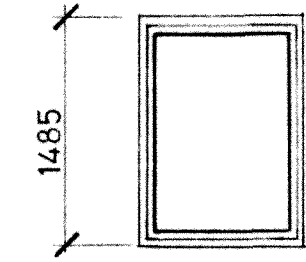

F1 ANTAL: 279 st
1. E1213

F2 ANTAL: 73 st
1. E1215

F3 ANTAL: 32 v, 48 h
1. A66

F4 ANTAL: 23 st
1. E1213 i princip
glas: ytterbåge 8 mm
maskinglas, innerbåge
enl Sv. Riksb standard

F5 ANTAL: 5 st
1. E1215 i princip
glas: ytterbåge 8 mm
maskinglas, innerbåge
enl Sv. Riksb standard

F6 ANTAL: 5 st
1. C1215 i princip
mått enl figur

F7 ANTAL: 1 v
1. 1213

FD 1
FD1a ANTAL: 11v, 9h
1. DB15F
FD1b ANTAL: 19v, 34h
1. DB15F i princip
Kompl med låsbar cylinder

FD 2 ANTAL: 5h
1. DB15F i princip
glas: ytterbåge 8 mm
maskinglas, innerbåge
2 x 4 mm maskinglas med
12 mm luftspalt

FD 3 ANTAL: 1 h
1. DB15F i princip
mått enl figur
glas: ytterbåge 4 mm
maskinglas, innerbåge
2 x 4 mm maskinglas med
12 mm luftspalt

FD4 ANTAL: 11v, 9h
1. DB15F i princip
inåtgående

FÖRKLARINGAR

Fönster och fönsterdörrar ses från utsidan.
Alla mått anges i millimeter.