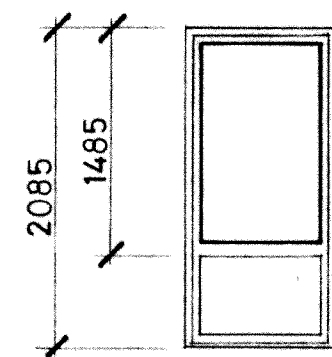

F1 ANTAL: 279 st
1. E1213

F2 ANTAL: 73 st
1. E1215

F3 ANTAL: 32 v, 48 h
1. A66

F4 ANTAL: 23 st
1. E1213 i princip
glas: ytterbåge 8 mm
maskinglas, innerbåge
enl Sv. Riksb standard

F5 ANTAL: 5 st
1. E1215 i princip
glas: ytterbåge 8 mm
maskinglas, innerbåge
enl Sv. Riksb standard

F6 ANTAL: 5 st
1. C1215 i princip
mått enl figur

F7 ANTAL: 1 v
1. 1213

FD 1
FD1a ANTAL: 11v, 9h
1. DB15F
FD1b ANTAL: 19v, 34h
1. DB15F i princip
Kompl med låsbar cylinder

FD 2 ANTAL: 5h
1. DB15F i princip
glas: ytterbåge 8 mm
maskinglas, innerbåge
2 x 4 mm maskinglas med
12 mm luftspalt

FD 3 ANTAL: 1 h
1. DB15F i princip
mått enl figur
glas: ytterbåge 4 mm
maskinglas, innerbåge
2 x 4 mm maskinglas med
12 mm luftspalt

FD4 ANTAL: 11v, 9h
1. DB15F i princip
inåtgående

FÖRKLARINGAR

Fönster och fönsterdörrar ses från utsidan.
Alla mått anges i millimeter.