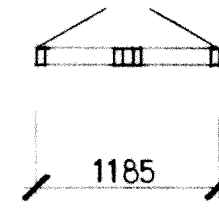

F1 ANTAL: 279 st
1. E1213

F2 ANTAL: 73 st
1. E1215

F3 ANTAL: 32 v, 48 h
1. A66

F4 ANTAL: 23 st
1. E1213 i princip
glas: ytterbåge 8 mm
maskinglas, innerbåge
enl Sv. Riksb standard

F5 ANTAL: 5 st
1. E1215 i princip
glas: ytterbåge 8 mm
maskinglas, innerbåge
enl Sv. Riksb standard

F6 ANTAL: 5 st
1. C1215 i princip
mått enl figur

F7 ANTAL: 1 v
1. 1213

FD 1
FD1a ANTAL: 11v, 9h
1. DB15F
FD1b ANTAL: 19v, 34h
1. DB15F i princip
Kompl med låsbar cylinder

FD 2 ANTAL: 5h
1. DB15F i princip
glas: ytterbåge 8 mm
maskinglas, innerbåge
2 x 4 mm maskinglas med
12 mm luftspalt

FD 3 ANTAL: 1 h
1. DB15F i princip
mått enl figur
glas: ytterbåge 4 mm
maskinglas, innerbåge
2 x 4 mm maskinglas med
12 mm luftspalt

FD4 ANTAL: 11v, 9h
1. DB15F i princip
inåtgående

FÖRKLARINGAR

Fönster och fönsterdörrar ses från utsidan.
Alla mått anges i millimeter.