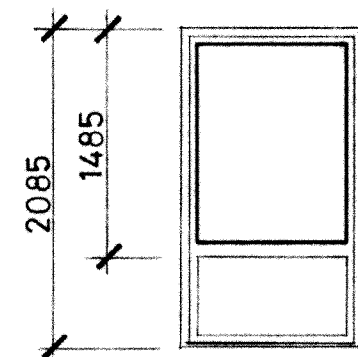

F6 ANTAL: 5 st
1. C1215 i princip
mått enl figur

F7 ANTAL: 1 v
1. 1213

FD 1
FD1a ANTAL: 11v, 9h
1. DB15F
FD1b ANTAL: 19v, 34h
1. DB15F i princip
Kompl med låsbar cylinder

FD 2 ANTAL: 5h
1. DB15F i princip
glas: ytterbåge 8 mm
maskinglas, innerbåge
2 x 4 mm maskinglas med
12 mm luftspalt

FD 3 ANTAL: 1 h
1. DB15F i princip
mått enl figur
glas: ytterbåge 4 mm
maskinglas, innerbåge
2 x 4 mm maskinglas med
12 mm luftspalt

FD4 ANTAL: 11v, 9h
1. DB15F i princip
inåtgående

FÖRKLARINGAR

Fönster och fönsterdörrar ses från utsidan.
Alla mått anges i millimeter.