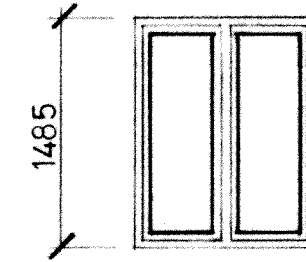

F1 ANTAL: 279 st
1. E1213

F2 ANTAL: 73 st
1. E1215

F3 ANTAL: 32 v, 48 h
1. A66

F4 ANTAL: 23 st
1. E1213 i princip
glas: ytterbåge 8 mm
maskinglas, innerbåge
enl Sv. Riksb standard

F5 ANTAL: 5 st
1. E1215 i princip
glas: ytterbåge 8 mm
maskinglas, innerbåge
enl Sv. Riksb standard

F6 ANTAL: 5 st
1. C1215 i princip
mått enl figur

F7 ANTAL: 1 v
1. 1213

FD 1
FD1a ANTAL: 11v, 9h
1. DB15F
FD1b ANTAL: 19v, 34h
1. DB15F i princip
Kompl med låsbar cylinder

FD 2 ANTAL: 5h
1. DB15F i princip
glas: ytterbåge 8 mm
maskinglas, innerbåge
2 x 4 mm maskinglas med
12 mm luftspalt

FD 3 ANTAL: 1 h
1. DB15F i princip
mått enl figur
glas: ytterbåge 4 mm
maskinglas, innerbåge
2 x 4 mm maskinglas med
12 mm luftspalt

FD4 ANTAL: 11v, 9h
1. DB15F i princip
inåtgående

FÖRKLARINGAR

Fönster och fönsterdörrar ses från utsidan.
Alla mått anges i millimeter.

beteckningar:

v = vänsterhängd
h = högerhängd

Kantnummer anger:

1. Sort enl Sv. Riksb ygens standard

FÖRESKRIFTER

Samtliga fönster och fönsterdörrar skall märkas enl denna ritnings
litterering med tillagt v eller h.
Snickerierna utförs i den kvalitet och med de beslag som är angivna
i Sv Riksb ygens standard X31-021 samt enl detaljer blad X31-025.