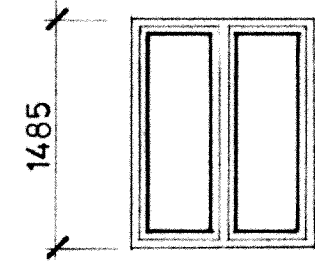

F1 ANTAL: 279 st
1. E1213

F2 ANTAL: 73 st
1. E1215

F3 ANTAL: 32 v, 48 h
1. A66

F4 ANTAL: 23 st
1. E1213 i princip
glas: ytterbåge 8 mm
maskinglas, innerbåge
enl Sv. Riksb standard

F5 ANTAL: 5 st
1. E1215 i princip
glas: ytterbåge 8 mm
maskinglas, innerbåge
enl Sv. Riksb standard

F6 ANTAL: 5 st
1. C1215 i princip
mått enl figur

F7 ANTAL: 1 v
1. 1213

FD 1
FD1a ANTAL: 11v, 9h
1. DB15F
FD1b ANTAL: 19v, 34h
1. DB15F i princip
Kompl med låsbar cylinder

FD 2 ANTAL: 5h
1. DB15F i princip
glas: ytterbåge 8 mm
maskinglas, innerbåge
2 x 4 mm maskinglas med
12 mm luftspalt

FD 3 ANTAL: 1 h
1. DB15F i princip
mått enl figur
glas: ytterbåge 4 mm
maskinglas, innerbåge
2 x 4 mm maskinglas med
12 mm luftspalt

FD4 ANTAL: 11v, 9h
1. DB15F i princip
inåtgående

FÖRKLARINGAR

Fönster och fönsterdörrar ses från utsidan.
Alla mått anges i millimeter.