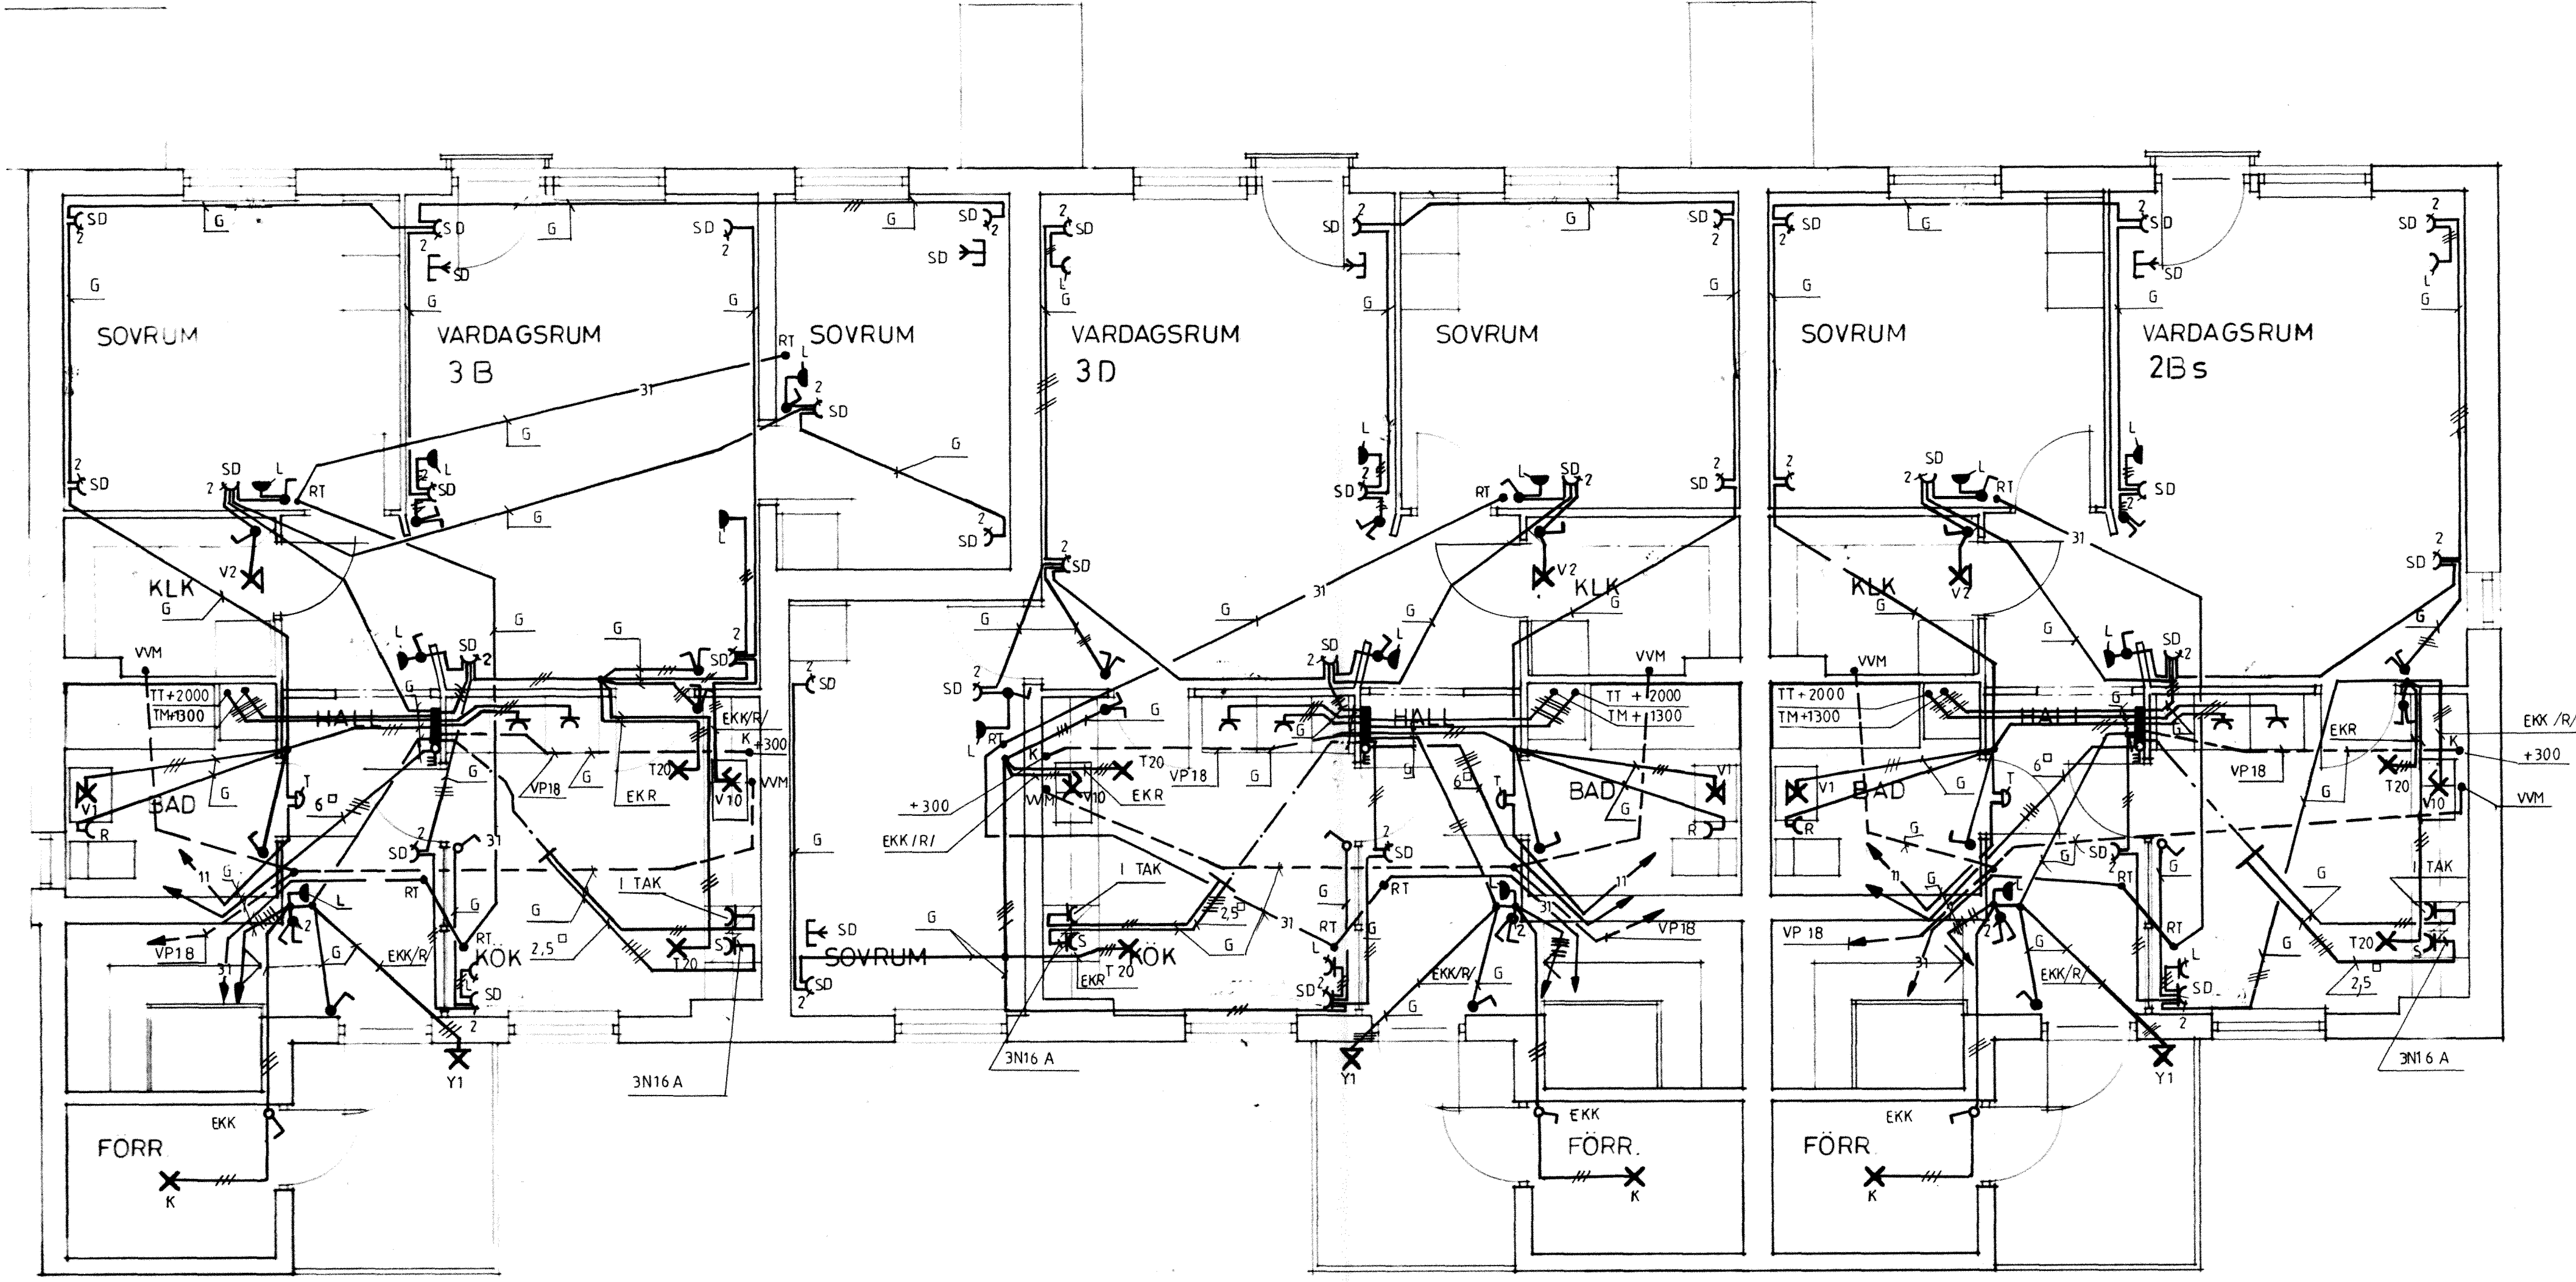

GRUPPCENTRAL FABR ELDON TYP HB 3307 MU + H 308

RIKSBYGGEN			KÄVLINGE	
RIKSBYGGEN			BOGESHOLMSOMRÅDET	
PROJEKTTERINGSKONTORET I MALMÖ			KÄVLINGE 7	
STADIONGATAN 10 TEL 040-801 60			HUS J ÖV	
BOK 8057 200 41 MALMÖ			E LINSTALLATION	
BYGGNADS	INTECKNING	GRANDAV	MALMÖ 1981-02-20	SKALA 1:50
E4	A. BENGTSSON			REG
			SITTINGSNR	
			778010	E 4 : 16