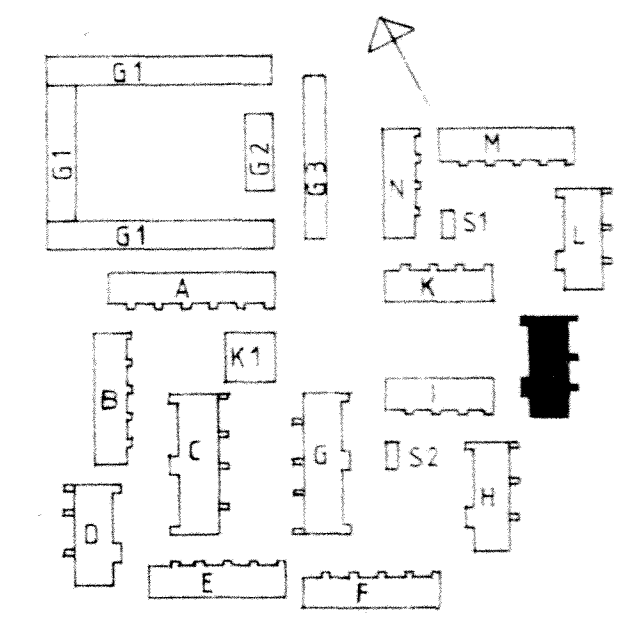

GRUPPCENTRAL FABR ELDON TYP HB 3307 MU + H 308

RIKSBYGGEN			KÄVLINGE	
RIKSBYGGEN			BOGESHOLMSOMRÅDET	
PROJEKTTERINGSKONTORET I MALMÖ			KÄVLINGE 7	
STADIONGATAN 10 TEL 040-801 60			HUS J ÖV	
BOK 8057 200 41 MALMÖ			E LINSTALLATION	
BYGGNADS	INTECKNING	GRANDAV	MALMÖ 1981-02-20	SKALA 1:50
E4	A. BENGTSSON			REG
			SITTINGSNR	
			778010	E 4 : 16