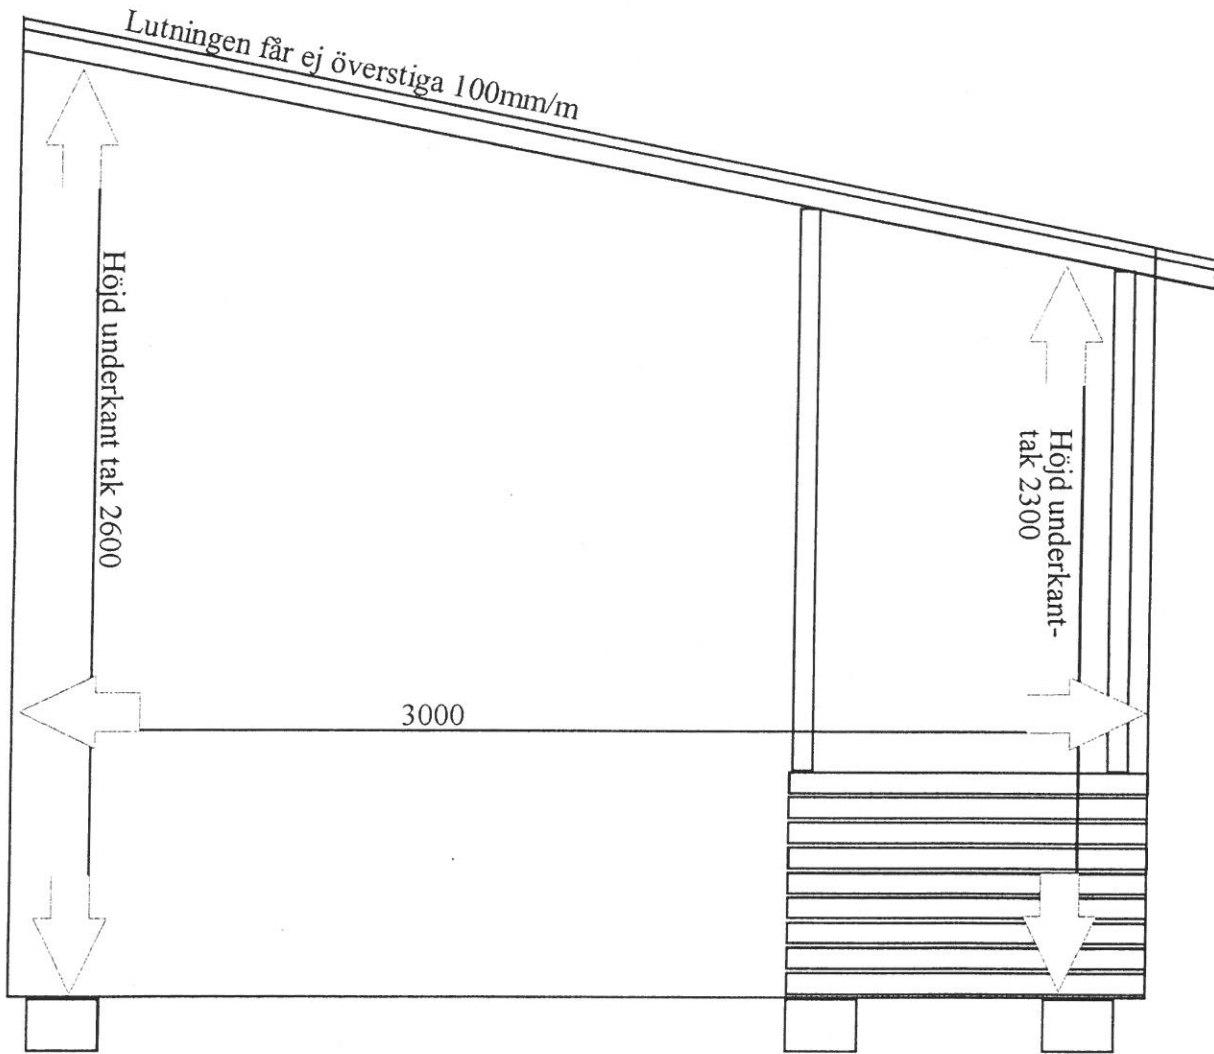

# Brf. Bogesholm Kävlinge

Allmän ritning till uterum i Brf Bogesholm Kävlinge

Datum: 960716

(alla enheter är i mm)